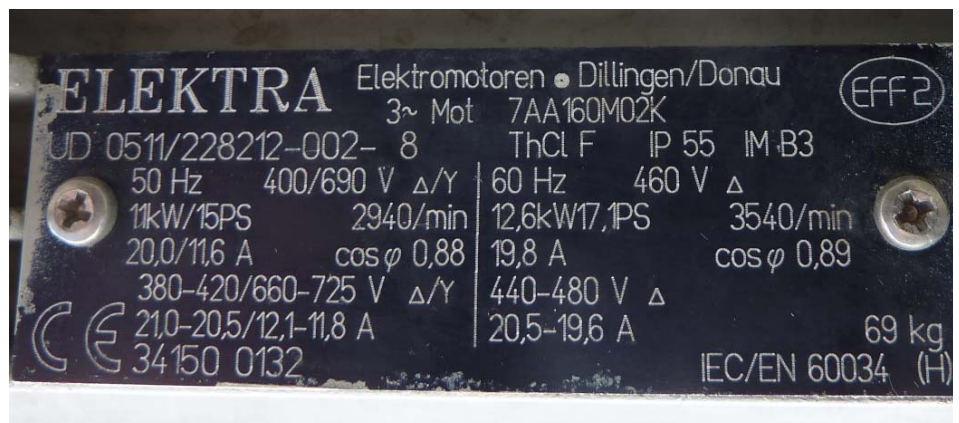

Mittwoch, 14. Juli 2010

Beschreibung:

A-Nr: 2

Igeba ULV-Aerosol-Generator

Igeba ULV-Aerosol-Generator
Typ: U600E/60
Seriennr.: 52306
11 KW

Anzahl: 1

Hersteller:

IGEBA Geraetebau GmbH
Heinrich-Nicolaus-Str. 15
87480 Weitnau
Germany
T: +49-8375-92 00-0
F: +49-8375-92 00-22