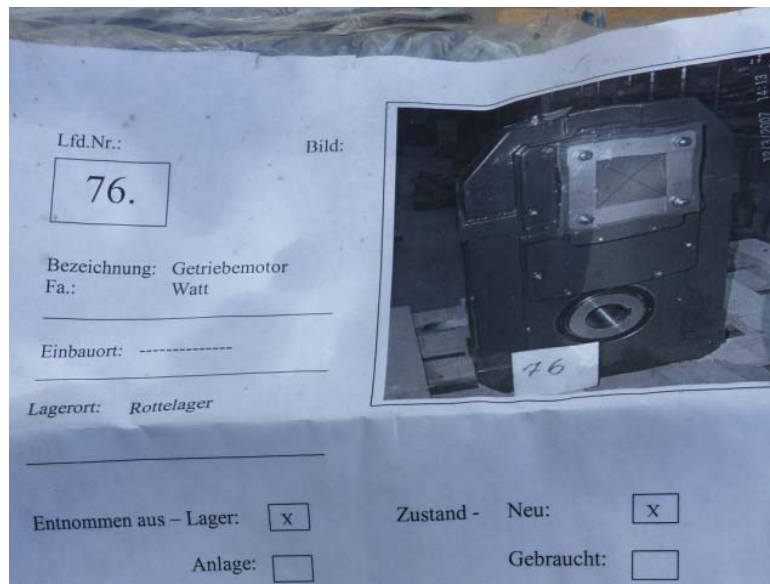

Mittwoch, 14. Juli 2010

Bild-Nr: 109 /attDrive Getriebemotor ASA 85C81N4 TFK2KBSH BRR

Beschreibung:

A-Nr: 17

**WattDrive Getriebemotor
ASA 85C81N4 TFK2KBSH
BRRRS**

Watt Drive Getriebemotor
WattDrive Getriebemotor
ASA 85C81N4 TFK2KBSH
BRRRS
weitere Daten s. Bilder und
Typenschilder
neu

Anzahl: 1

Hersteller:

KITO Armaturen-Kontakt
KITO GmbH Braunschweig

Schmalbachstraße 2A
D-38112 Braunschweig

Bild-Nr: 110 /attDrive Getriebemotor ASA 85C81N4 TFK2KBSH BRR

Bild-Nr: 111 /attDrive Getriebemotor ASA 85C81N4 TFK2KBSH BRR